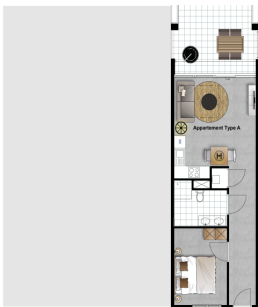

Anzahl der Personen: 2

Anzahl der Zimmer: 2

Art: Appartement Type A2

Lage: EuroParcs Sunset Beach Resort

Diese Zwei-Personen-Wohnung von 50 Quadratmetern Grundfläche steht für Intimität und verkörpert gleichzeitig, nicht zuletzt wegen der Terrasse, Urlaubsfeeling pur. Durch den stilvoll gestalteten Eingang gelangt man in die geräumige Diele mit Durchgang zum Schlafzimmer und zum Bad mit WC. Anschließend betreten Sie das geräumige, 20 Quadratmeter große Wohnzimmer mit offener Küche und Zugang zur Terrasse. Die Küche ist mit dem gleichen Küchenzubehör ausgestattet, das Sie von zu Hause gewohnt sind, und auch sonst befindet sich das Niveau der Einrichtung auf hohem, westeuropäischem Standard, sowohl im Wohnzimmer als auch im Bad sowie im Schlafzimmer. Ein hochwertiges Bett, ein gemütliches Sofa, ein einladender Esstisch, ein praktischer Couchtisch auf der Terrasse.