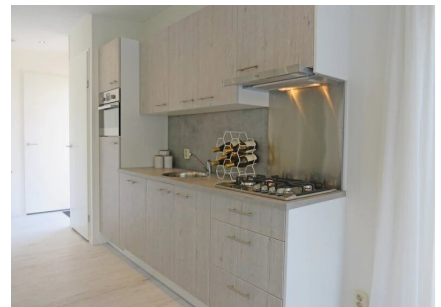

Anzahl der Personen: 6**Anzahl der Zimmer: 4****Art: Ferienhaus Duinlodge****Lage: EuroParcs Poort van Zeeland**

Die Kraft einer einzigartigen Insel spiegelt sich in dem 6-Personen-Ferienhaus Duinlodge auf schönste Weise wider. Mit einem gemütlichen Wohnzimmer, halb offener Küche, 3 Schlafzimmern und einem separaten Badezimmer gleicht die Ferienimmobilie einer Erholungs-oase.