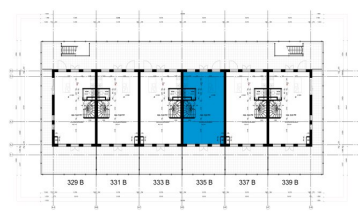

Anzahl der Personen: 6

Anzahl der Zimmer: 4

Art: De Reeve 335B

Lage: EuroParcs De IJssel Eilanden

Der Baustil dieses Gebäudekomplexes erinnert an die Villen der Wohlhabenden von Amsterdam und Kampen, er wurde aber auch von der Ponte Vecchio in Florenz inspiriert. Ferienhäuser im Stil De Reeve haben ein kraftvolles Erscheinungsbild und stilvolle, architektonisch schlau in das Design eingebettete Fenster. Italienische Raffinesse verbindet sich hier mit holländischer Bauart. Die sehr schöne Veranda bietet Weitblick über das Wasser.