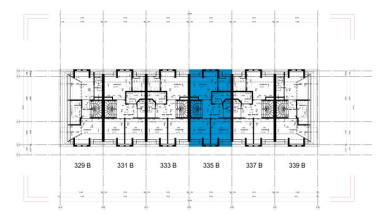

Anzahl der Personen: 6

Anzahl der Zimmer: 4

Art: De Reeve 335B

Lage: EuroParcs De IJssel Eilanden

Der Baustil dieses Gebäudekomplexes erinnert an die Villen der Wohlhabenden von Amsterdam und Kampen, er wurde aber auch von der Ponte Vecchio in Florenz inspiriert. Ferienhäuser im Stil De Reeve haben ein kraftvolles Erscheinungsbild und stilvolle, architektonisch schlau in das Design eingebettete Fenster. Italienische Raffinesse verbindet sich hier mit holländischer Bauart. Die sehr schöne Veranda bietet Weitblick über das Wasser.