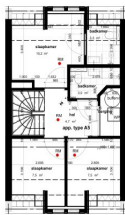

Anzahl der Personen: 6

Anzahl der Zimmer: 4

Art: De Reeve 335B

Lage: EuroParcs De IJssel Eilanden

Der Baustil dieses Gebäudekomplexes erinnert an die Villen der Wohlhabenden von Amsterdam und Kampen, er wurde aber auch von der Ponte Vecchio in Florenz inspiriert. Ferienhäuser im Stil De Reeve haben ein kraftvolles Erscheinungsbild und stilvolle, architektonisch schlau in das Design eingebettete Fenster. Italienische Raffinesse verbindet sich hier mit holländischer Bauart. Die sehr schöne Veranda bietet Weitblick über das Wasser.