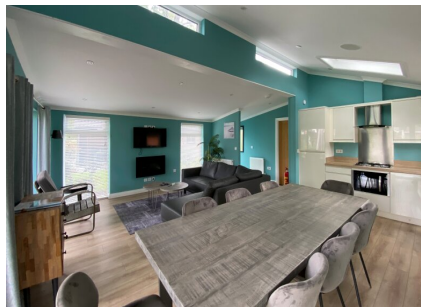

Anzahl der Personen: 6**Anzahl der Zimmer: 4****Art: Ferienhaus Hackfort Split Level****Lage: EuroParcs Zuiderzee****Beschreibung:**

Sie suchen nach einem Rückzugsort im Grünen mit genügend Platz für die ganze Familie? Dann haben Sie diesen mit dem 6-Personen-Ferienhaus Hackfort Split Level gefunden. Mit seinen 3 Schlafzimmern und einem Badezimmer steht das Raumwunder für alles, was man sich für den Familienurlaub ersehnt.